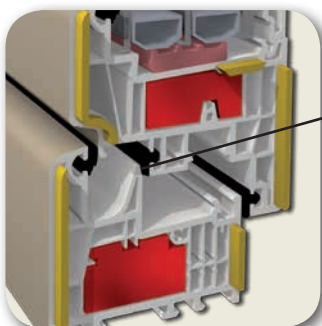

■ ***Thermacore technologie, en nog zoveel meer!***

Winsol is befaamd om zijn uniek en performant MD- systeem. Deze middenbrug biedt een extra afsluiting tegen koude, wind en water. Bovendien is een middendichting extra inbraakvertragend.

De inbouwdiepte van het profiel bedraagt 70mm, waardoor het ook geschikt is voor renovatie en smalle ramen. Zowel het PVC profiel als de Thermacore compound is bovendien 100% recycleerbaar.