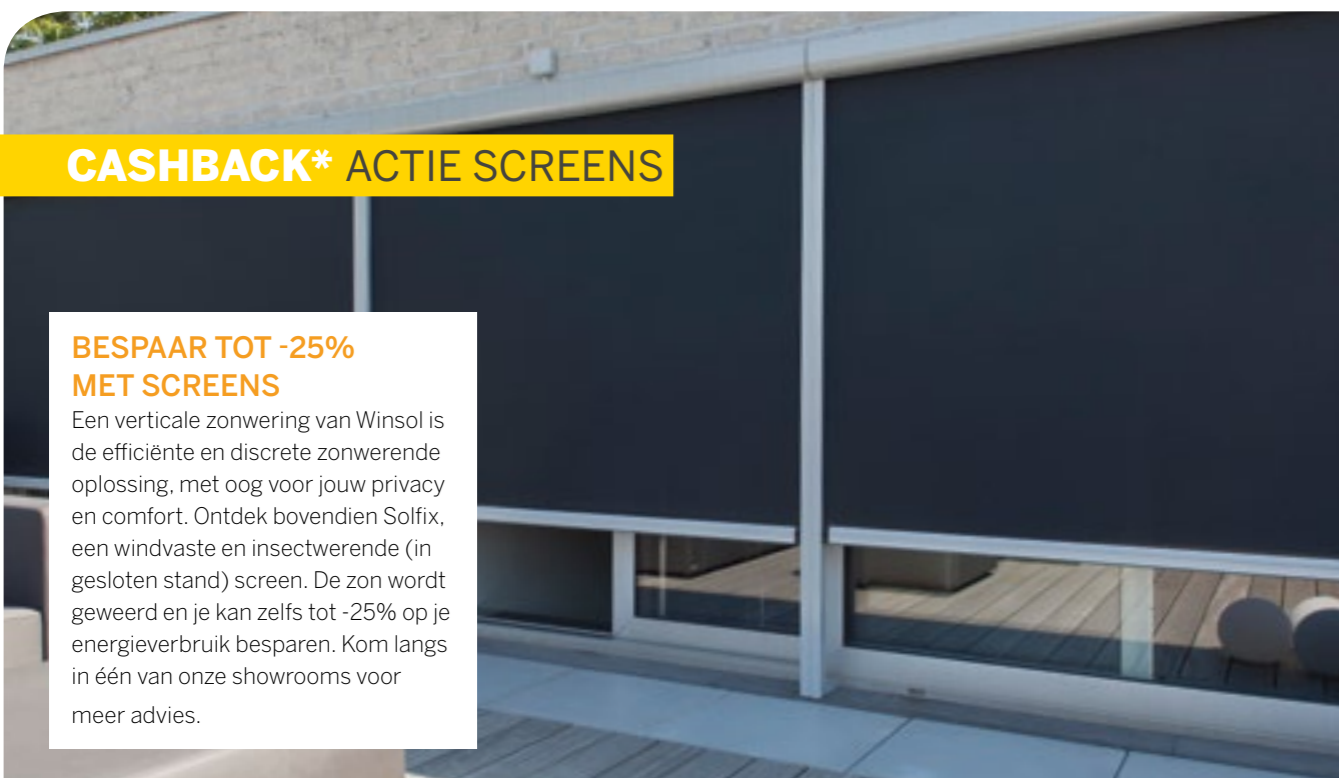

BESPAAR TOT -25% MET SCREENS

Een verticale zonwering van Winsol is de efficiënte en discrete zonwerende oplossing, met oog voor jouw privacy en comfort. Ontdek bovendien Solfix, een windvaste en insectwerende (in gesloten stand) screen. De zon wordt geweerd en je kan zelfs tot -25% op je energieverbruik besparen. Kom langs in één van onze showrooms voor meer advies.