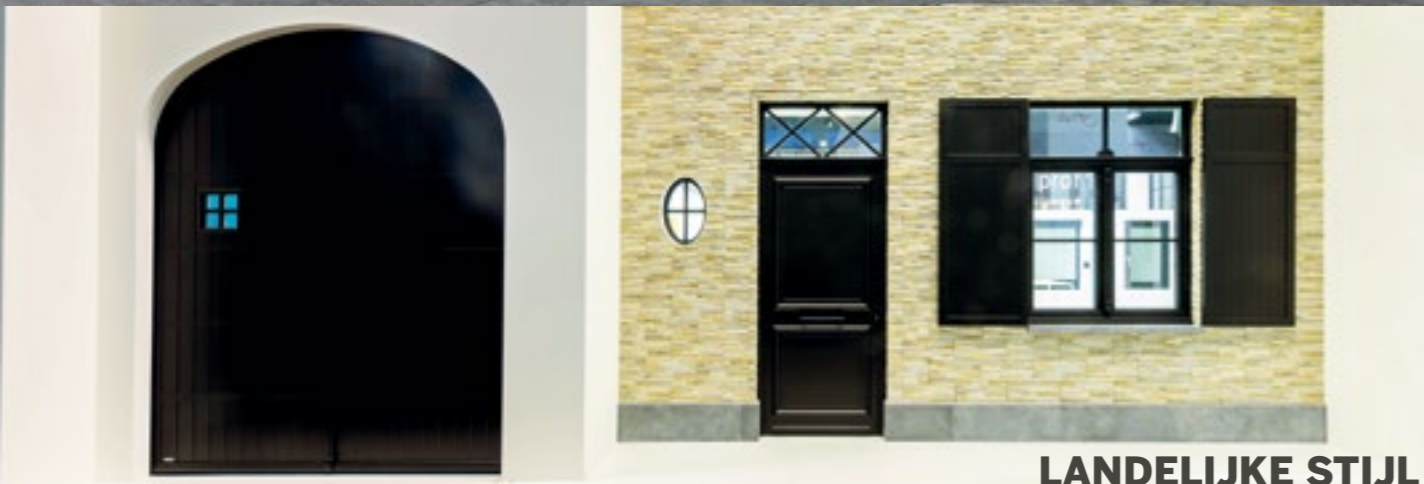

GRATIS* MOTOR ACTIE

MODERNE STIJL